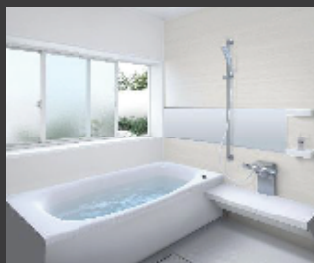

ラインホワイトウッド+ウィッシュホワイト EDB73
ベースホワイト※ EDE01