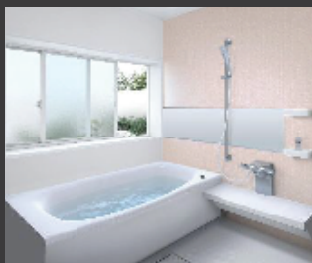

メリーライトピンク+ ウィッシュホワイト EDC21
ベースホワイト※ EDF01