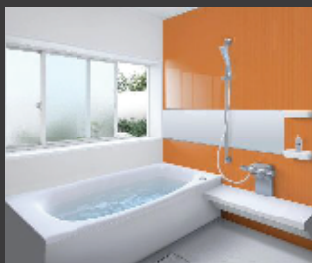

アドリアオレンジ+ ベースホワイト※ EDD44