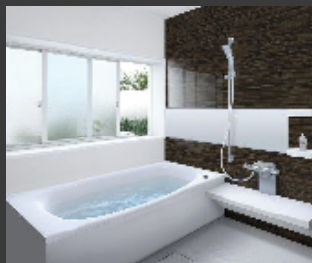

アンバーブラウン+ウィッシュホワイト EDA73
ベースホワイト※ EDD46