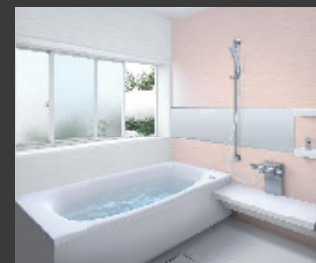

レイヤーピンク+ ウィッシュホワイト EDK11