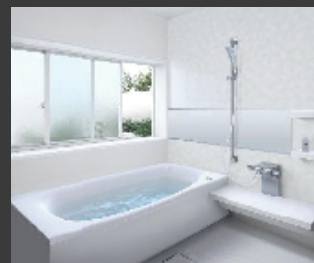

スターレット ホワイト + ベースホワイト※ EDD45