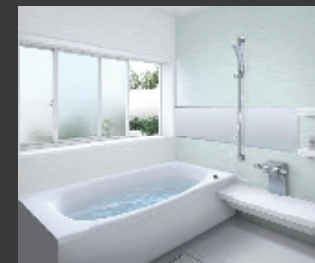

レイヤーグリーン+ ウィッシュホワイト EDK12

【共通】
床:ミルトホワイト
カウンター:ホワイト

仕様 周辺パネルの材質は ※はツヤ消し、それ以外は鏡面になります。