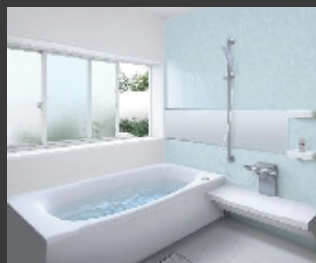

マテリアル ウィッシュホワイト EDA77
アロマグリーン + ベースホワイト※ EDD01