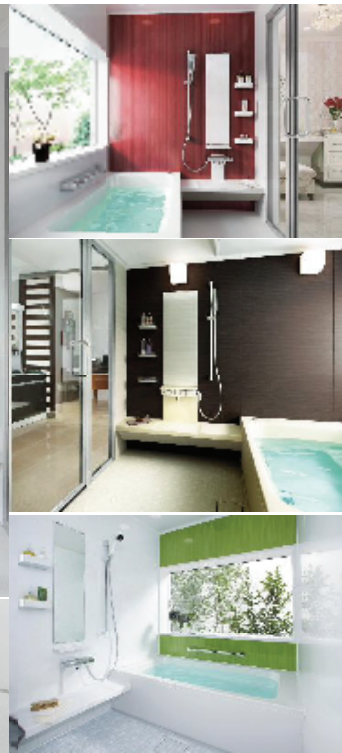

暮らしにあわせて選べる、6つのデザインイメージ

TOTO
SYSTEM BATHROOM サザナ Sタイプ
sazana

※画像はイメージです。

※画像はイメージです。

TOTO GREEN CHALLENGE

ほっカラリ床

一度使うと離れられない、その床のやさしさと気持ちよさ

ほっカラリ床

従来のドア	スッキリドア

ゴムパッキンと下部の換気口をなくした「スッキリドア」。
見た目もスッキリ美しく、お掃除もラクになりました。

エアインシャワー

大幅節水。なのに勢いたっぷり、新感覚の浴び心地。

従来品シャワーからの節水量 **35%**

エアインシャワーは2ハンドルシャワーと比べ4人家族あたりこんなおトク!
※2010.6システムバスルームサザナカタログ (NO. 470) より

年間 26,053円おトク
水運代 -8,821円 / ガス代 -17,232円

お掃除ラクラク排水口

従来の排水口 → お掃除ラクラク排水口

スッと手を入れてサッとひとふきできます。

仕様書

<p>のびのび浴槽orどっぷり浴槽</p> <p>2枚ふた</p> <p>ワンタッチ排水栓</p>	<p>スッキリ開き戸</p>	<p>ワイドミラー/収納棚</p>	<p>換気暖房乾燥機 (ヒカルリモン付き)</p>	<p>カウンター</p>	<p>カバー水栓</p>	<p>手すり(浴槽側)</p>	<p>タオル掛け</p>
					<p>エアインシャワー</p>		<p>ダウンライト</p>
							<p>蛍光灯ランプ</p>