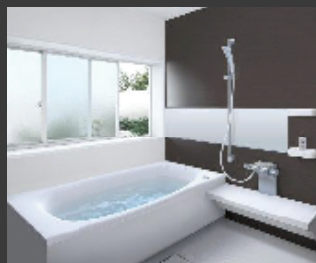

ラインダークウッド+ウィッシュホワイト EDB72
ベースホワイト※ EDE03