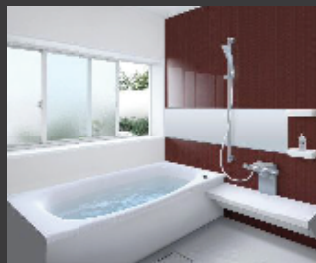

サザナ アクセントプラン 全色【カラーバリエーション】

TOTO

ドロープレッド + ウィッシュホワイト EDA71
ベースホワイト※ EDD41