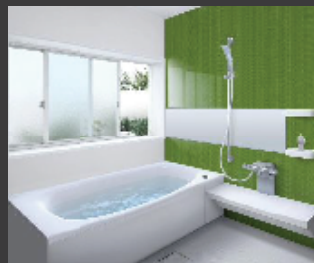

ドロープグリーン+ ウィッシュホワイト EDD72
ベースホワイト※ EDD42