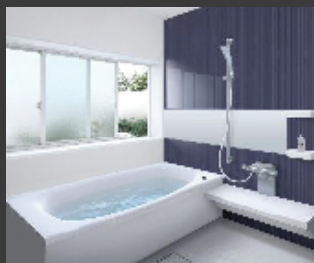

アドリアブルー+ ベースホワイト※ EDD43