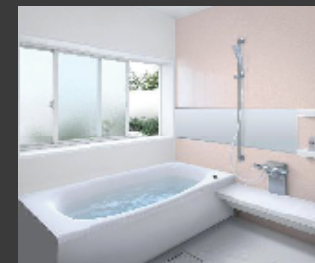

リーフリーピンク+ ウィッシュホワイト EDA76
ベースホワイト※ EDD03