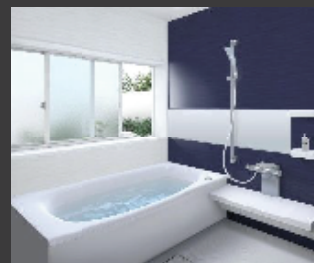

レイヤーブルー+ ウィッシュホワイト EDK14
レイヤーホワイト EDG25