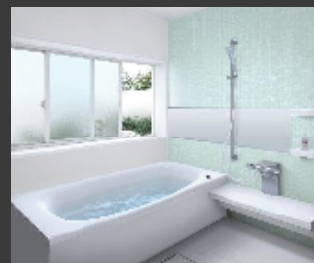

メリーライトグリーン+ウィッシュホワイト EDC22
ベースホワイト※ EDF02