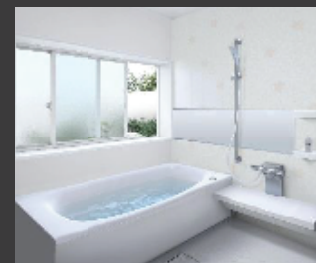

ブーケットホワイト+ベースホワイト※ EDD49