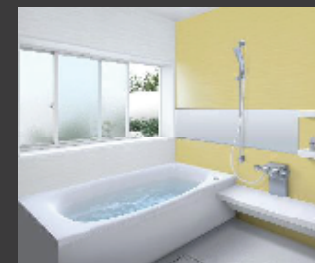

レイヤーイエロー+ ウィッシュホワイト EDK16
レイヤーホワイト EDG27

●商品は印刷のため実際の色とは多少異なっております。●商品によっては、改良などにより仕様、寸法、カラーなどに変更が生じる場合がございます。●本誌掲載の写真はイメージとなります。ご発注の際は改めて、お見積り・カタログにて確認の程お願いいたします。

JE210092-6