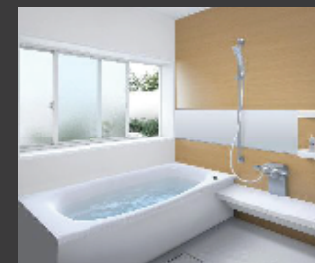

ライン ウィッシュホワイト EDB71
ナチュラルウッド+ ベースホワイト※ EDE02