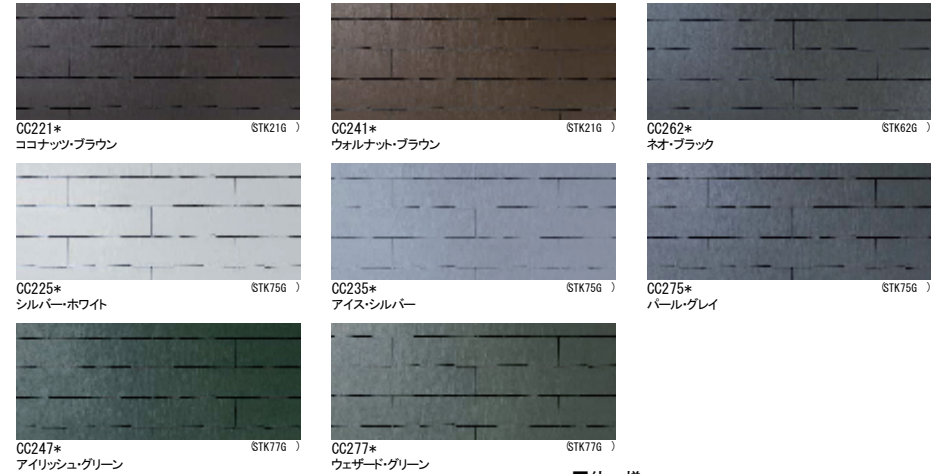

コロニアルクアッド

どんな街並みにも美しく映える、ロングカットデザイン。

| | | |
|--------------------------------|------|------|
| 保証 | 製品 | |
| ★★ | 本体 | |
| AutoClave 3m | | |
| 一般名称 | | |
| 平形屋根用スレート5.2 (一文字) | | |
| 不燃材料認定番号 | | |
| NM-9567 | | |
| 屋根30分耐火構造 | | |
| FP030RF-9082 (積層木片セメント板18mm以上) | | |
| 適用地域 | | |
| 一般地域 | 積雪地域 | 多雪地域 |
| ○ | ○ | × |

(アイス・シルバー)

■カラーバリエーション ()はスターターの品番です。

[*W] 東日本地区 [*G] 西日本地区

■形状図

■仕様

| | |
|-------------------------------|----------------|
| 働き寸法 | 910mm×182mm |
| 厚さ | 5.2mm |
| 1枚の重量 | 約3.4kg |
| 葺きあがり3.3m ² 当たりの枚数 | 20枚 |
| 葺きあがり3.3m ² 当たりの重量 | 約68kg |
| 対応勾配 | 2.5寸以上* |
| 梱包入数 | 8枚 |
| パレット積み入数 | 272枚(13.6坪分) |
| スターター希望小売価格 | 420円(税抜400円)/枚 |