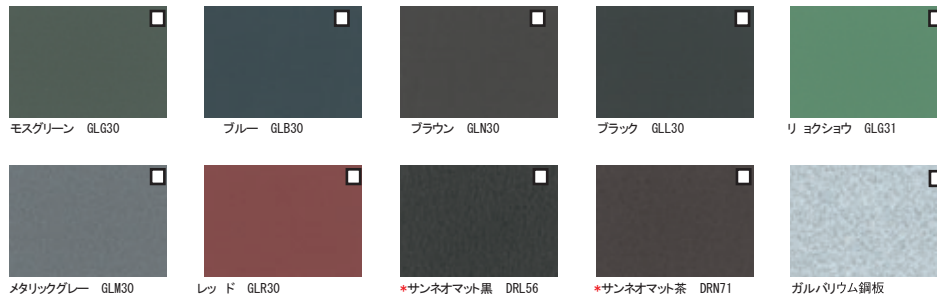

年輪を刻み、表面に豊かな空間を生むブラックチェリー。

■標準色

屋根材

メインアクセラード16

Vジョーヌ

特性

保証期間 10年
耐火 4時間
加工 金推奨
4770カド

複数