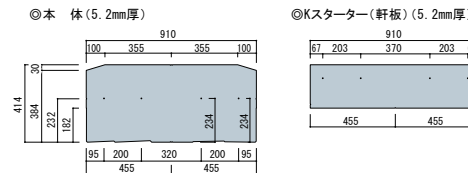

(アイス・シルバー)

■カラーバリエーション ()はスターターの品番です。

[*W] 東日本地区 [*G] 西日本地区

■形状図

■仕様

| | |
|-------------------------------|----------------|
| 働き寸法 | 910mm×182mm |
| 厚さ | 5.2mm |
| 1枚の重量 | 約3.4kg |
| 葺きあがり3.3m ² 当たりの枚数 | 20枚 |
| 葺きあがり3.3m ² 当たりの重量 | 約68kg |
| 対応勾配 | 2.5寸以上* |
| 梱包入数 | 8枚 |
| パレット積み入数 | 272枚(13.6坪分) |
| スターター希望小売価格 | 420円(税抜400円)/枚 |

◎パレット積み寸法/横925×奥行925×高さ930mm

*※地域、勾配により下葺材仕様および最大流れ長さが異なります。

※光線の具合により色の見え方が異なります。※印刷物と実物とは色が異なります。現物の商品サンプルなどで確かめください。※この誌面に掲載の価格はメーカー希望小売価格です。工事費は含まれておりません。

ガルバリウム鋼板

ガルバリウム鋼板は、めっき成分重量比で55%とアルミニウムも含有率が高いため、アルミめっき鋼板に匹敵した耐食性を誇っています。