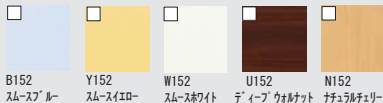

私の‘ほしい’が、ぎゅっとつまってる。  
キッチンは<アミイ>で決まり！

※CG合成によるイメージ画像です。現場調達品、シリーズ外選定品に関しては表現しておりません。

■ 扉カラー グループ3 ※各扉シリーズごとに取手が異なります。

レザータッチ

クリエライン トステムインテリア建材対応

ファミリアライン

■ ワークトップカラー

■ シンクカラー